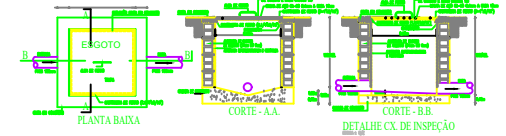

INSTITUTO FEDERAL DE EDUCAÇÃO, CIÊNCIA E TECNOLOGIA
FLUMINENSE

Ministério da Educação

UNIDADE: RUA NOTALIMA, SN, VIGARAL

MUNICÍPIO: VIGARAL - RJ

COORDENADOR: INSTITUTO FEDERAL DE ALGODAS

PROFESSOR RESPONSÁVEL: ENRI MARCOS PRADO

PROFESSOR RESPONSÁVEL:

PROJETO EXECUTIVO

ESGOTO SANITÁRIO

PROFESSOR	DESCRIÇÃO	ESG
ENRI MARCOS PRADO	ESGOTO - DETALHES	ESG
ENRI MARCOS PRADO	ESGOTO - DETALHES	D4/D4