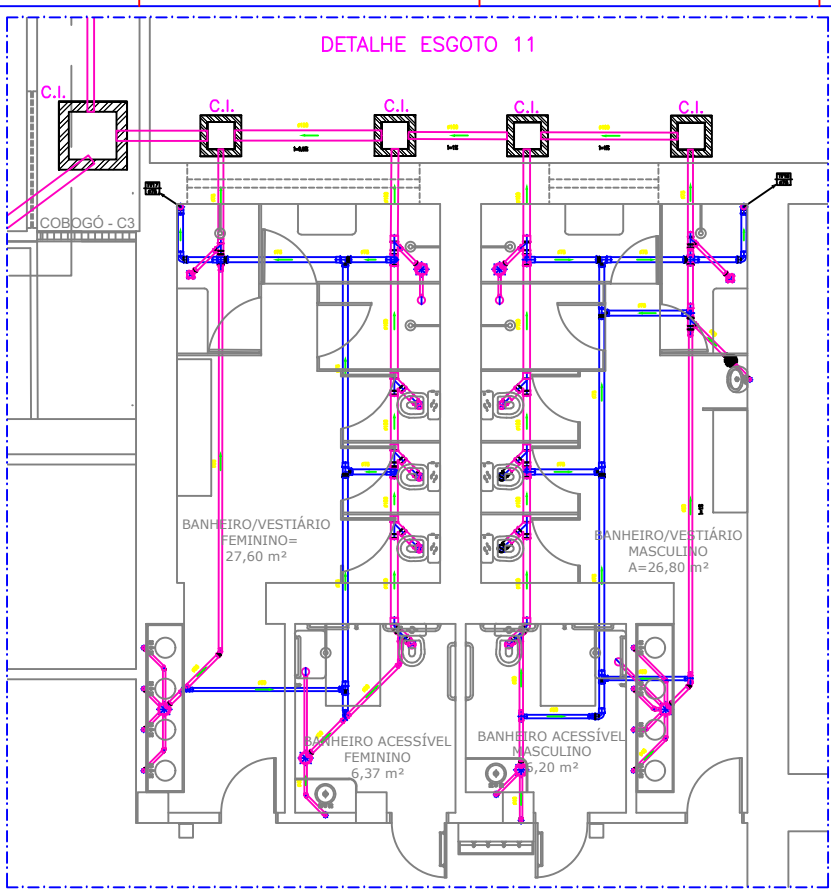

INSTITUTO FEDERAL DE EDUCAÇÃO, CIÊNCIA E TECNOLOGIA
FLUMINENSE

Ministério da Educação

UNIDADE: RUA NOTALIMA, SN, VIGARAL

MUNICÍPIO: VIGARAL - RJ

COORDENADOR: INSTITUTO FEDERAL DE ALGODAS

PROFESSOR RESPONSÁVEL: ENRI MARCOS PRADO

PROFESSOR RESPONSÁVEL:

PROJETO EXECUTIVO

ESGOTO SANITÁRIO

PROFESSOR	DESCRIÇÃO	ESG
ENRI MARCOS PRADO	ESGOTO - DETALHES	ESG
ENRI MARCOS PRADO	ESGOTO - DETALHES	D4/D4