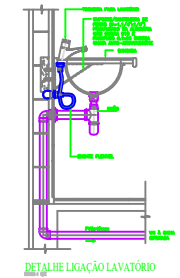

INSTITUTO FEDERAL DE EDUCAÇÃO, CIÊNCIA E TECNOLOGIA
FLUMINENSE

Ministério da Educação

UNIDADE: RUA NOTALIMA, SN, VIGARAL

MUNICÍPIO: VIGARAL - RJ

COORDENADOR: INSTITUTO FEDERAL DE ALGODAS

PROFESSOR RESPONSÁVEL: ENRI MARCOS PRADO

PROFESSOR RESPONSÁVEL:

PROJETO EXECUTIVO

ESGOTO SANITÁRIO

PROFESSOR	DESCRIÇÃO	ESG
ENRI MARCOS PRADO	ESGOTO - DETALHES	ESG
ENRI MARCOS PRADO	ESGOTO - DETALHES	D4/D4