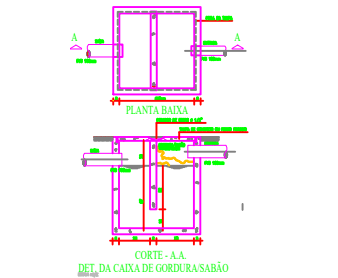

INSTITUTO FEDERAL DE EDUCAÇÃO, CIÊNCIA E TECNOLOGIA
FLUMINENSE

Ministério da Educação

UNIDADE: RUA NOTALIMA, SN, VIGARAL

MUNICÍPIO: VIGARAL - RJ

COORDENADOR: INSTITUTO FEDERAL DE ALGODAS

PROFESSOR RESPONSÁVEL: ENRI MARCOS PRADO

PROFESSOR RESPONSÁVEL:

PROJETO EXECUTIVO

ESGOTO SANITÁRIO

PROFESSOR	DESCRIÇÃO	ESG
ENRI MARCOS PRADO	ESGOTO - DETALHES	ESG
ENRI MARCOS PRADO	ESGOTO - DETALHES	D4/D4