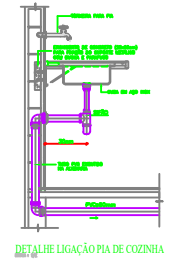

INSTITUTO FEDERAL DE EDUCAÇÃO, CIÊNCIA E TECNOLOGIA
FLUMINENSE

Ministério da Educação

UNIDADE: RUA NOTALIMA, SN, VIGARAL

MUNICÍPIO: VIGARAL - RJ

COORDENADOR: INSTITUTO FEDERAL DE ALGODAS

PROFESSOR RESPONSÁVEL: ENRI MARCOS PRADO

PROFESSOR RESPONSÁVEL:

PROJETO EXECUTIVO

ESGOTO SANITÁRIO

PROFESSOR	DESCRIÇÃO	ESG
ENRI MARCOS PRADO	ESGOTO - DETALHES	ESG
ENRI MARCOS PRADO	ESGOTO - DETALHES	D4/D4