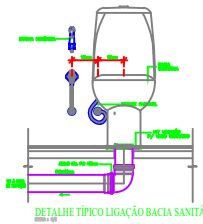

INSTITUTO FEDERAL DE EDUCAÇÃO, CIÊNCIA E TECNOLOGIA
FLUMINENSE

Ministério da Educação

UNIDADE: RUA NOTALIMA, SN, VIGARAL

MUNICÍPIO: VIGARAL - RJ

COORDENADOR: INSTITUTO FEDERAL DE ALGODAS

PROFESSOR RESPONSÁVEL: ENRI MARCOS PRADO

PROFESSOR RESPONSÁVEL:

PROJETO EXECUTIVO

ESGOTO SANITÁRIO

PROFESSOR	DESCRIÇÃO	ESG
ENRI MARCOS PRADO	ESGOTO - DETALHES	ESG
ENRI MARCOS PRADO	ESGOTO - DETALHES	D4/D4