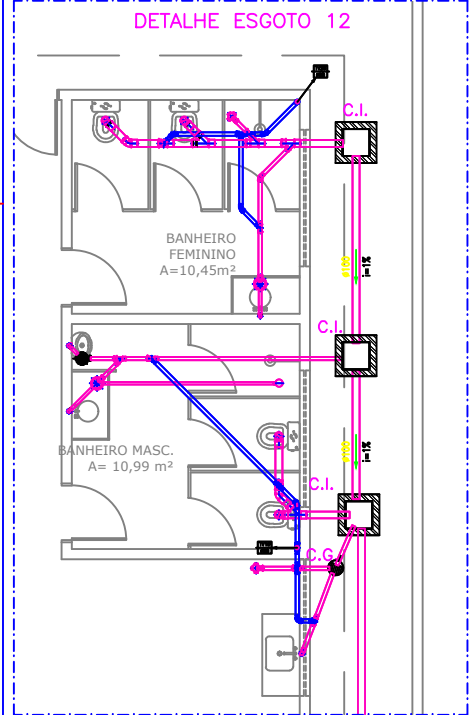

DETALHE ESGOTO 09

INSTITUTO FEDERAL DE EDUCAÇÃO, CIÊNCIA E TECNOLOGIA
FLUMINENSE

Ministério da Educação

UNIDADE: RUA NOTALIMA, SN, VIGARAL

MUNICÍPIO: VIGARAL - RJ

COORDENADOR: INSTITUTO FEDERAL DE ALGODAS

PROFESSOR RESPONSÁVEL: ENRI MARCOS PRADO

PROFESSOR RESPONSÁVEL:

PROJETO EXECUTIVO

ESGOTO SANITÁRIO

PROFESSOR	DESCRIÇÃO	ESG
ENRI MARCOS PRADO	ESGOTO - DETALHES	ESG
ENRI MARCOS PRADO	ESGOTO - DETALHES	D4/D4