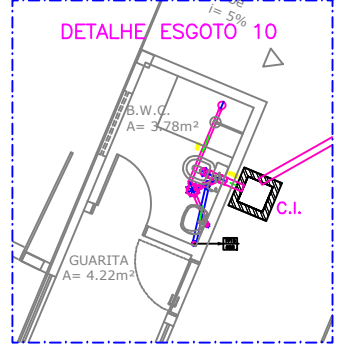

DETALHE ESGOTO 09

INSTITUTO FEDERAL DE EDUCAÇÃO, CIÊNCIA E TECNOLOGIA
FLUMINENSE

Ministério da Educação

UNIDADE: RUA NOTALIMA, SN, VIGARAL

MUNICÍPIO: VIGARAL - RJ

COORDENADOR: INSTITUTO FEDERAL DE ALGODAS

PROFESSOR RESPONSÁVEL: ENRI MARCOS PRADO

PROFESSOR RESPONSÁVEL:

PROJETO EXECUTIVO

ESGOTO SANITÁRIO

PROFESSOR	DESCRIÇÃO	ESG
ENRI MARCOS PRADO	ESGOTO - DETALHES	ESG
ENRI MARCOS PRADO	ESGOTO - DETALHES	D4/D4