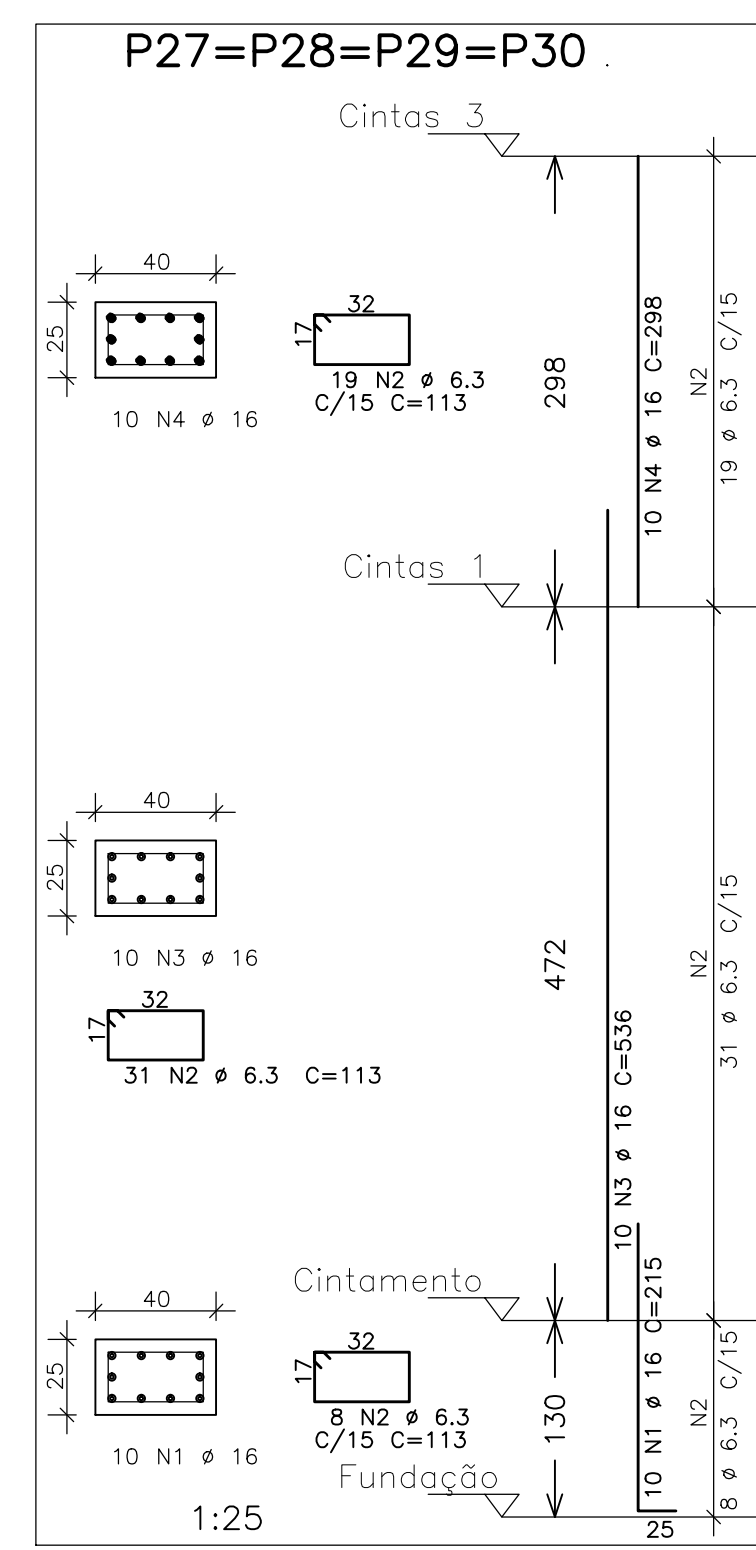

ACO	POS	BIT	QUANT	COMPRIMENTO	TOTAL
		(mm)		(cm)	(cm)
P1=P10 (X2)					
50A	1	20	20	238	4760
50A	2	6.3	116	183	21228
50A	3	6.3	232	38	8816
50A	4	20	20	397	7940
50A	5	12.5	20	449	8980
P2AP9=P11AP18 (X16)					
50A	1	20	160	235	37600
50A	2	6.3	828	163	134964
50A	3	6.3	1656	38	70528
50A	4	20	160	522	83520
50A	5	12.5	160	294	47040
P19					
50A	1	10	4	181	724
50A	2	6.3	29	83	2407
50A	3	10	4	313	1252
P20=P21=P22 (X3)					
50A	1	12.5	12	198	2376
50A	2	6.3	174	83	14442
50A	3	12.5	12	367	4604
50A	4	12.5	12	449	5588
P23=P24=P25=P26 (X4)					
50A	1	10	16	181	2896
50A	2	6.3	116	83	9628
50A	3	16	40	536	21440
50A	4	16	40	288	11520
P27=P28=P29=P30 (X4)					
50A	1	16	40	215	8600
50A	2	6.3	232	113	26216
50A	3	16	40	536	21440
50A	4	16	40	288	11520
PT1=PT2 (X2)					
50A	1	10	8	513	4104
50A	2	6.3	60	63	3780
PT3					
50A	1	10	4	513	2052
50A	2	6.3	30	63	1890
PT4					
50A	1	10	4	513	2052
50A	2	6.3	30	63	1890