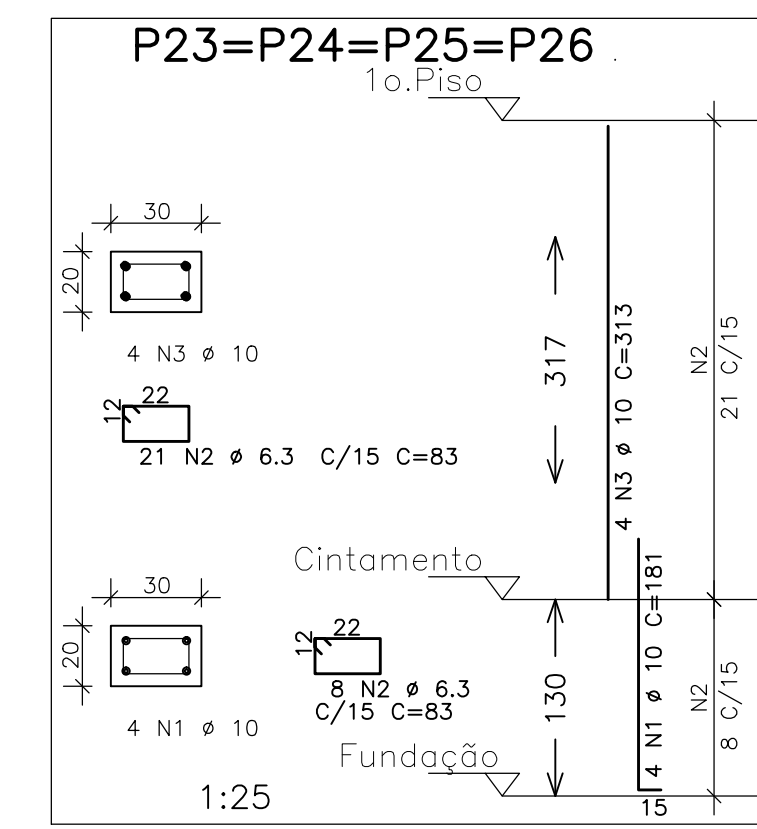

ACO	POS	BIT	QUANT	COMPRIMENTO	TOTAL
		(mm)		(cm)	(cm)
P1=P10 (X2)					
50A	1	20	20	238	4760
50A	2	6.3	116	183	21228
50A	3	6.3	232	38	8816
50A	4	20	20	397	7940
50A	5	12.5	20	449	8980
P2AP9=P11AP18 (X16)					
50A	1	20	160	235	37600
50A	2	6.3	828	163	134964
50A	3	6.3	1656	38	70528
50A	4	20	160	522	83520
50A	5	12.5	160	294	47040
P19					
50A	1	10	4	181	724
50A	2	6.3	29	83	2407
50A	3	10	4	313	1252
P20=P21=P22 (X3)					
50A	1	12.5	12	198	2376
50A	2	6.3	174	83	14442
50A	3	12.5	12	367	4604
50A	4	12.5	12	449	5588
P23=P24=P25=P26 (X4)					
50A	1	10	16	181	2896
50A	2	6.3	116	83	9628
50A	3	16	40	536	21440
50A	4	16	40	288	11520
P27=P28=P29=P30 (X4)					
50A	1	16	40	215	8600
50A	2	6.3	232	113	26216
50A	3	16	40	536	21440
50A	4	16	40	288	11520
PT1=PT2 (X2)					
50A	1	10	8	513	4104
50A	2	6.3	60	63	3780
PT3					
50A	1	10	4	513	2052
50A	2	6.3	30	63	1890
PT4					
50A	1	10	4	513	2052
50A	2	6.3	30	63	1890