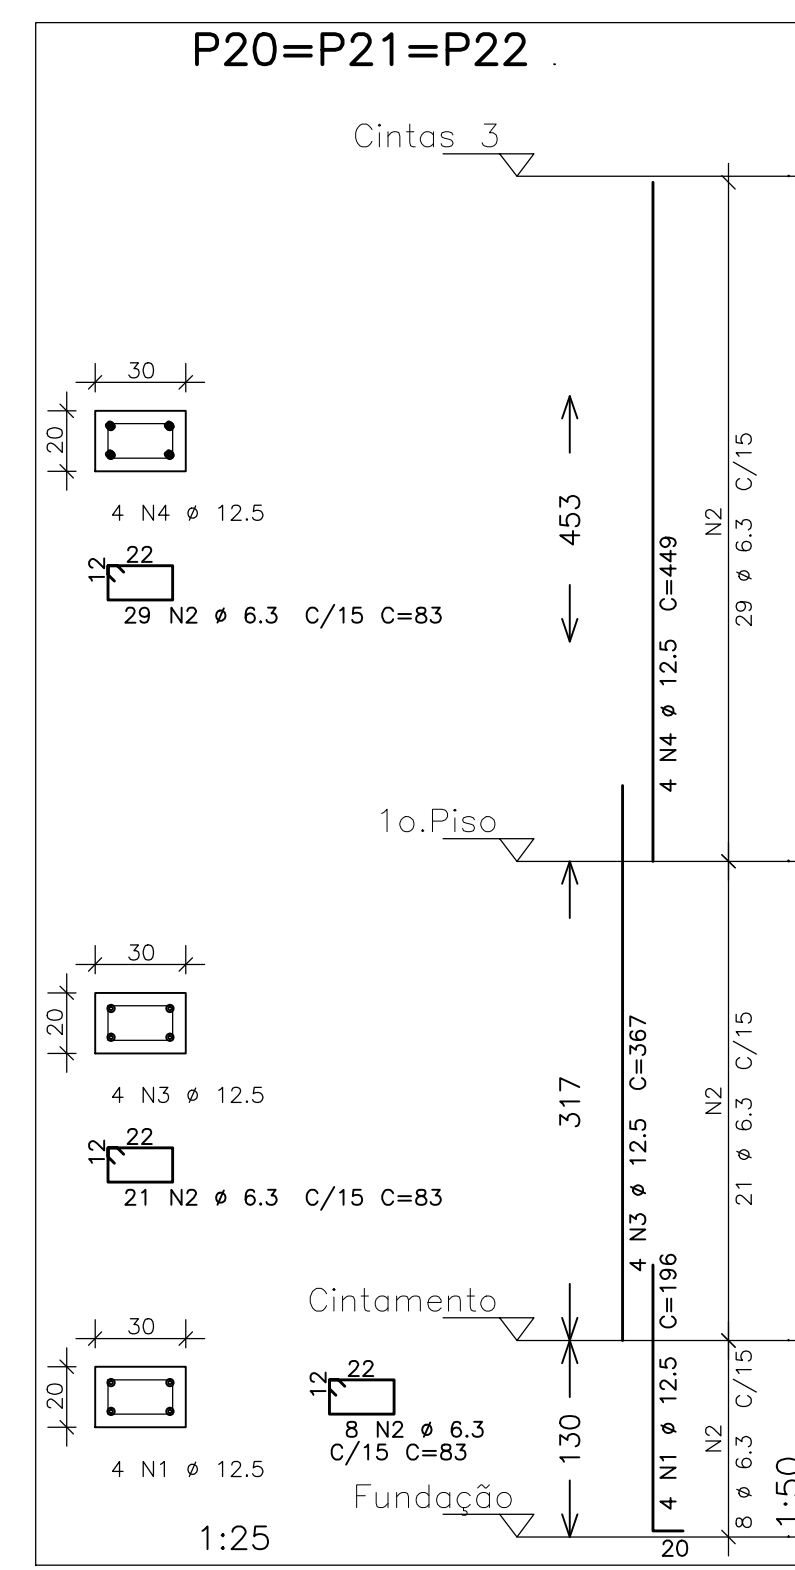

ACO	POS	BIT	QUANT	COMPRIMENTO	TOTAL
		(mm)		(cm)	(cm)
P1=P10 (X2)					
50A	1	20	20	238	4760
50A	2	6.3	116	183	21228
50A	3	6.3	232	38	8816
50A	4	20	20	397	7940
50A	5	12.5	20	449	8980
P2AP9=P11AP18 (X16)					
50A	1	20	160	235	37600
50A	2	6.3	828	163	134964
50A	3	6.3	1656	38	70528
50A	4	20	160	522	83520
50A	5	12.5	160	294	47040
P19					
50A	1	10	4	181	724
50A	2	6.3	29	83	2407
50A	3	10	4	313	1252
P20=P21=P22 (X3)					
50A	1	12.5	12	198	2376
50A	2	6.3	174	83	14442
50A	3	12.5	12	367	4604
50A	4	12.5	12	449	5588
P23=P24=P25=P26 (X4)					
50A	1	10	16	181	2896
50A	2	6.3	116	83	9628
50A	3	16	40	536	21440
50A	4	16	40	288	11520
P27=P28=P29=P30 (X4)					
50A	1	16	40	215	8600
50A	2	6.3	232	113	26216
50A	3	16	40	536	21440
50A	4	16	40	288	11520
PT1=PT2 (X2)					
50A	1	10	8	513	4104
50A	2	6.3	60	63	3780
PT3					
50A	1	10	4	513	2052
50A	2	6.3	30	63	1890
PT4					
50A	1	10	4	513	2052
50A	2	6.3	30	63	1890