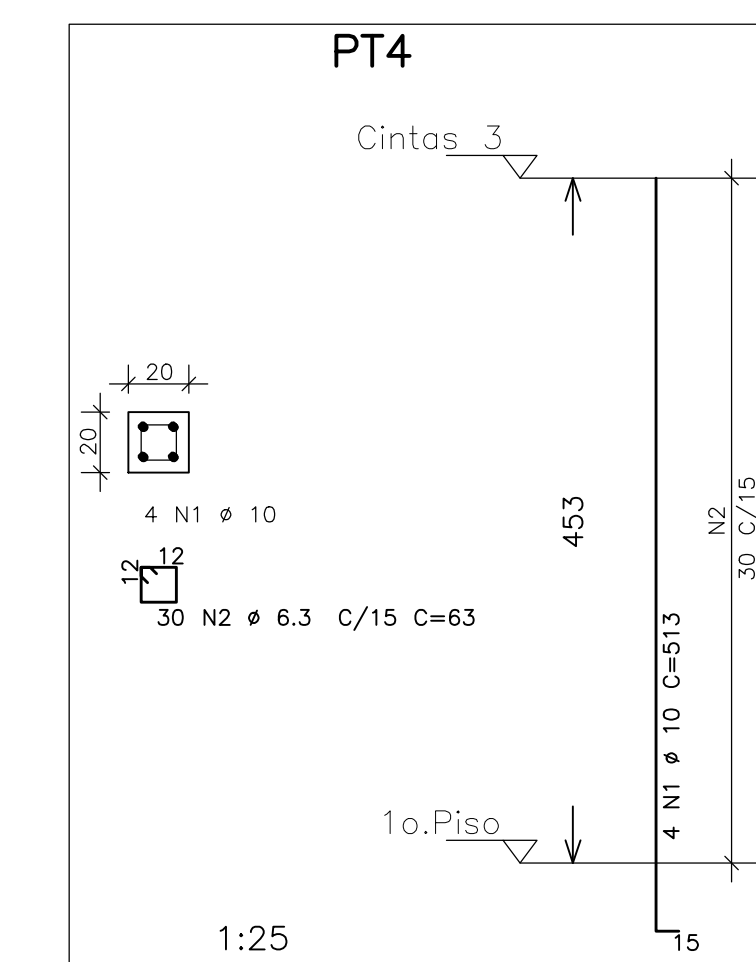

ACO	POS	BIT	QUANT	COMPRIMENTO	TOTAL
		(mm)		(cm)	(cm)
P1=P10 (X2)					
50A	1	20	20	238	4760
50A	2	6.3	116	183	21228
50A	3	6.3	232	38	8816
50A	4	20	20	397	7940
50A	5	12.5	20	449	8980
P2AP9=P11AP18 (X16)					
50A	1	20	160	235	37600
50A	2	6.3	828	163	134964
50A	3	6.3	1656	38	70528
50A	4	20	160	522	83520
50A	5	12.5	160	294	47040
P19					
50A	1	10	4	181	724
50A	2	6.3	29	83	2407
50A	3	10	4	313	1252
P20=P21=P22 (X3)					
50A	1	12.5	12	198	2376
50A	2	6.3	174	83	14442
50A	3	12.5	12	367	4604
50A	4	12.5	12	449	5588
P23=P24=P25=P26 (X4)					
50A	1	10	16	181	2896
50A	2	6.3	116	83	9628
50A	3	16	40	536	21440
50A	4	16	40	288	11520
P27=P28=P29=P30 (X4)					
50A	1	16	40	215	8600
50A	2	6.3	232	113	26216
50A	3	16	40	536	21440
50A	4	16	40	288	11520
PT1=PT2 (X2)					
50A	1	10	8	513	4104
50A	2	6.3	60	63	3780
PT3					
50A	1	10	4	513	2052
50A	2	6.3	30	63	1890
PT4					
50A	1	10	4	513	2052
50A	2	6.3	30	63	1890