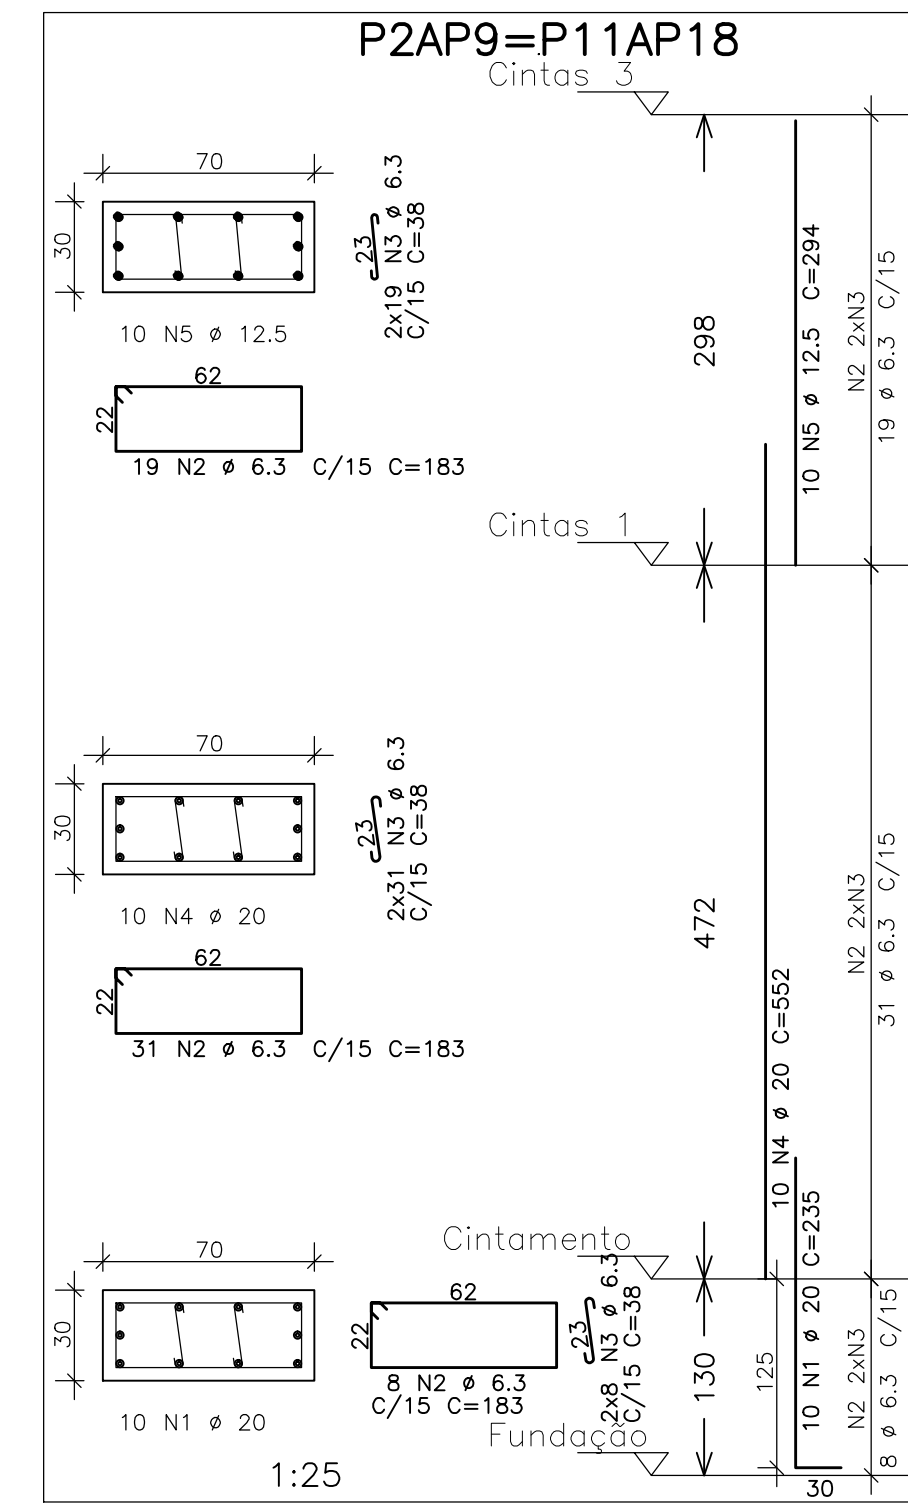

ACO	POS	BIT	QUANT	COMPRIMENTO	TOTAL
		(mm)		(cm)	(cm)
P1=P10 (X2)					
50A	1	20	20	238	4760
50A	2	6.3	116	183	21228
50A	3	6.3	232	38	8816
50A	4	20	20	397	7940
50A	5	12.5	20	449	8980
P2AP9=P11AP18 (X16)					
50A	1	20	160	235	37600
50A	2	6.3	828	163	134964
50A	3	6.3	1656	38	70528
50A	4	20	160	522	83520
50A	5	12.5	160	294	47040
P19					
50A	1	10	4	181	724
50A	2	6.3	29	83	2407
50A	3	10	4	313	1252
P20=P21=P22 (X3)					
50A	1	12.5	12	198	2376
50A	2	6.3	174	83	14442
50A	3	12.5	12	367	4604
50A	4	12.5	12	449	5588
P23=P24=P25=P26 (X4)					
50A	1	10	16	181	2896
50A	2	6.3	116	83	9628
50A	3	16	40	536	21440
50A	4	16	40	288	11520
P27=P28=P29=P30 (X4)					
50A	1	16	40	215	8600
50A	2	6.3	232	113	26216
50A	3	16	40	536	21440
50A	4	16	40	288	11520
PT1=PT2 (X2)					
50A	1	10	8	513	4104
50A	2	6.3	60	63	3780
PT3					
50A	1	10	4	513	2052
50A	2	6.3	30	63	1890
PT4					
50A	1	10	4	513	2052
50A	2	6.3	30	63	1890