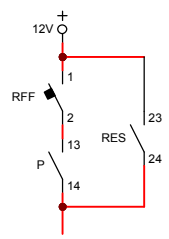

OBS.: Descrições no memorial

	Data	Nome: Assinatura:	
Desenvolvido por:			IFAL
Aprovado por:			
Data:	Título		Núm: 02 de 05
08/2017	DESCRIÇÃO DO COMANDO		Arquivo: