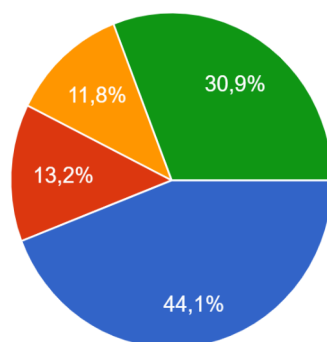

## Resultado da Votação para a escolha da logomarca do Núcleo de Estudos Afrobrasileiros e Indígenas - NEABI /Ifal Satuba

Com 44% dos votos venceu a logomarca da estudante **Kellyane Maria Lopes de Moraes**, do 2º ano de Agropecuária. A logomarca passará por algumas adequações antes de ser utilizada nos documentos e mídias sociais.

Qual das opções abaixo você considera que melhor representa o Neabi do Ifal Campus Satuba?  
68 respostas

- O símbolo do nosso NEABI é a árvore baobá. Portanto, achei extremamente necessária sua presença na logomarc...
- A proposta principal foi trazer a modernidade presente nos elementos da cultura visual negra contemporâne...
- Na criação da logo foram utilizados elementos como o símbolo central "sa...
- A logo que criei para o NEABI representa a diversidade étnico-racial...