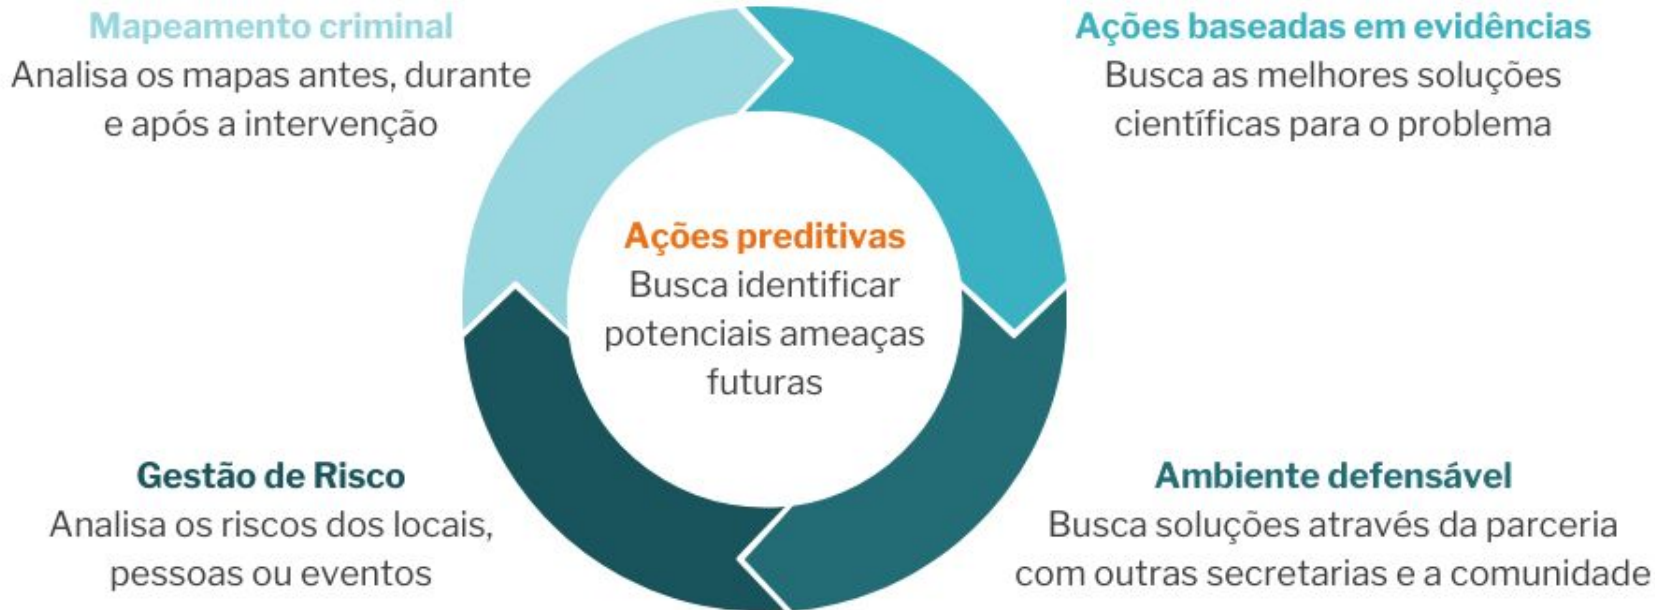

Integração entre os módulos